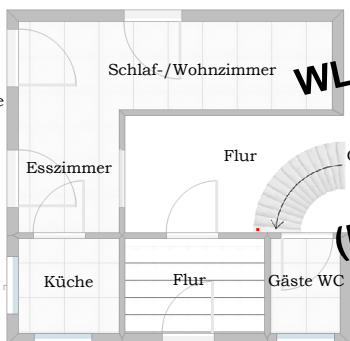

HAUS NADINE

im 5-Seen-Land in Grafrath

5 Zimmer - EG+OG mit Küche, Bad und Gäste-WC
(130 qm Wohnfläche mit Terrasse und 3 Balkonen,
Zentralheizung und Einbauküche,
3 Doppelbetten (trennbar), 3 Einzelbetten und
2 Schlafsofas)

Kaffeemaschine, Toaster, Handtücher,
Bettwäsche und Geschirr vorhanden.

WLAN sowie Getränke- und Frühstücksservice
auf Wunsch und Verfügbarkeit möglich.

66,- EUR / Nacht

(Preis ab 4 ÜN für 2 Erw., 2 Kinder u. 17 J. frei)
max. 10-12 Personen

ZENTRALE

(82284 Grafrath, Ulrichstraße 9)

Anfahrt über BAB 8:

BAB 8 Richtung München,
Abfahrt Fürstenfeldbruck rechts
Richtung Fürstenfeldbruck dann *

oder Anfahrt über BAB 9:

BAB 9 Richtung München, BAB 92
Richtung Stuttgart,

BAB 8 Richtung Stuttgart,

Abfahrt Fürstenfeldbruck rechts
Richtung Fürstenfeldbruck dann *

- B471 nach 20 km in Grafrath
  (Kreisverkehr) Richtung
  Türkenfeld rechts,
  Graf-Rasso-Str nach 100m kurz
  zweimal rechts Ulrichstraße 9